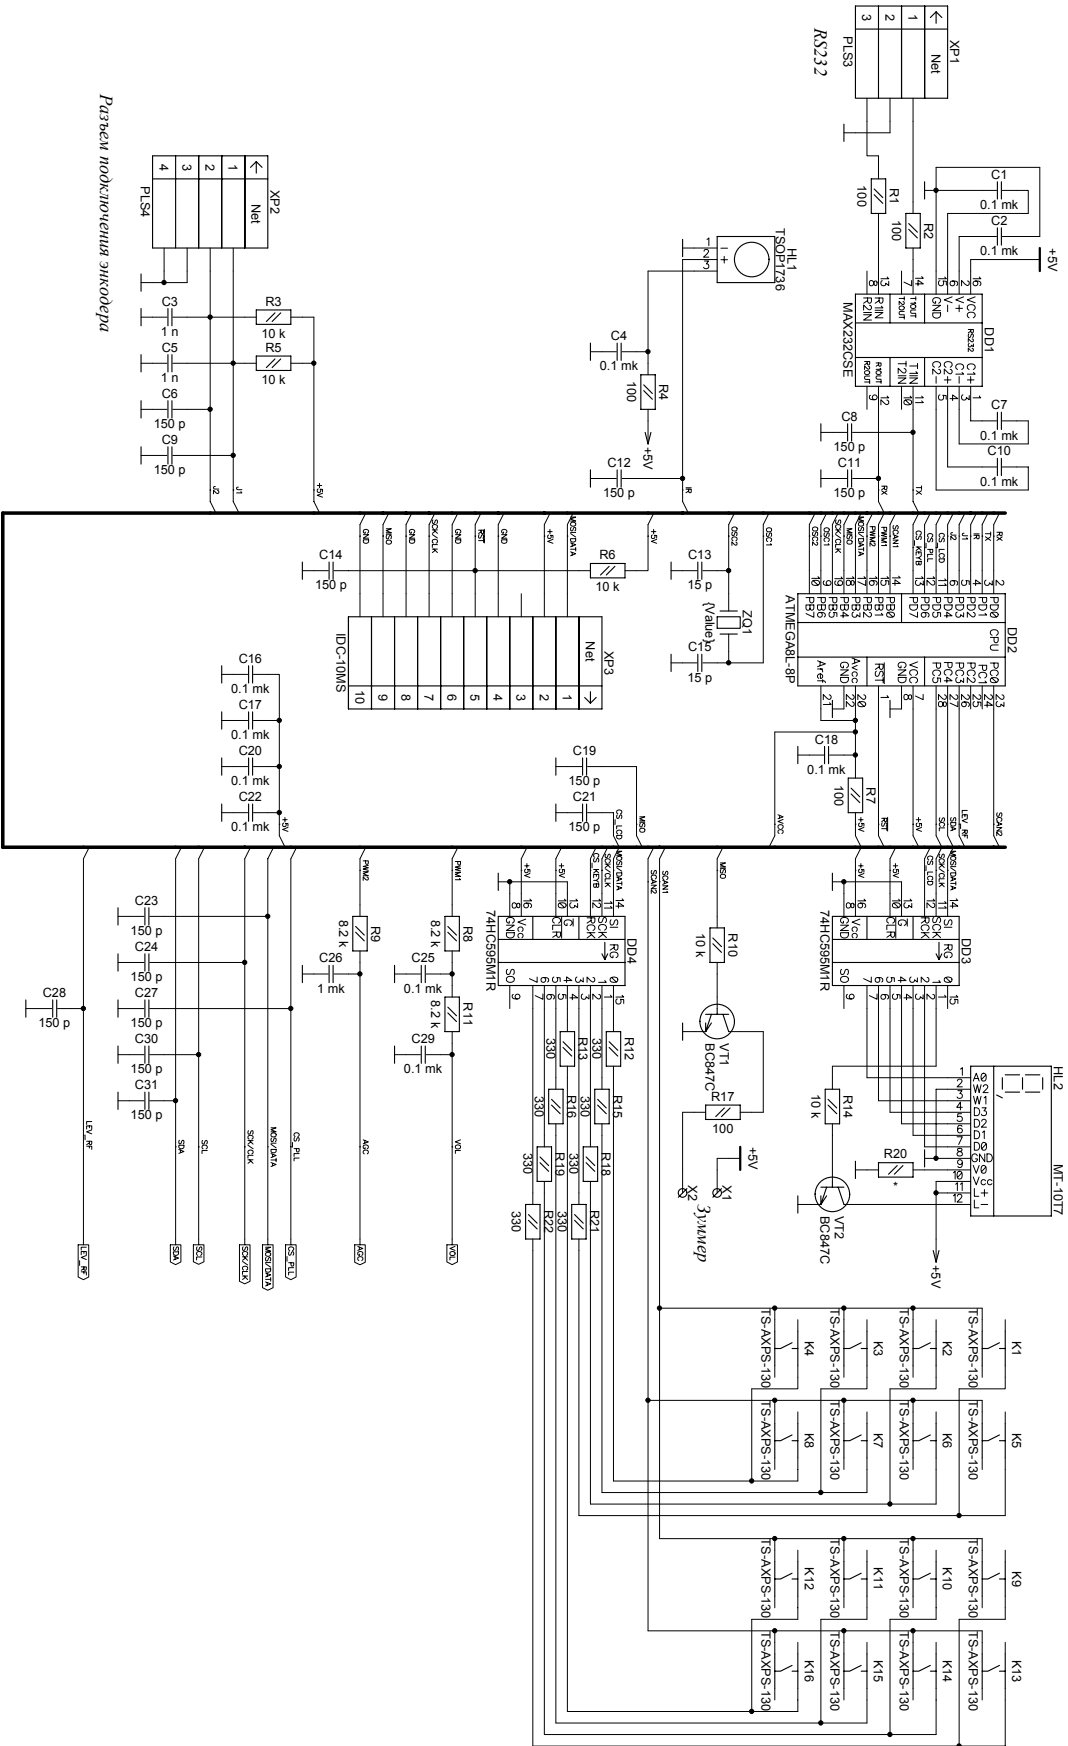

Разъем подключения энкодера

Разъем подключения энкодера

Тип катушек КИЛ-4, обрабатывается намоткой одн. обмотки

Тестовая КИТ

Преобразователь - альтернатива 7805

Питание

Подключение динамика/
разъемы звук

Установка/отключение опционально

Установка/отключение опционально