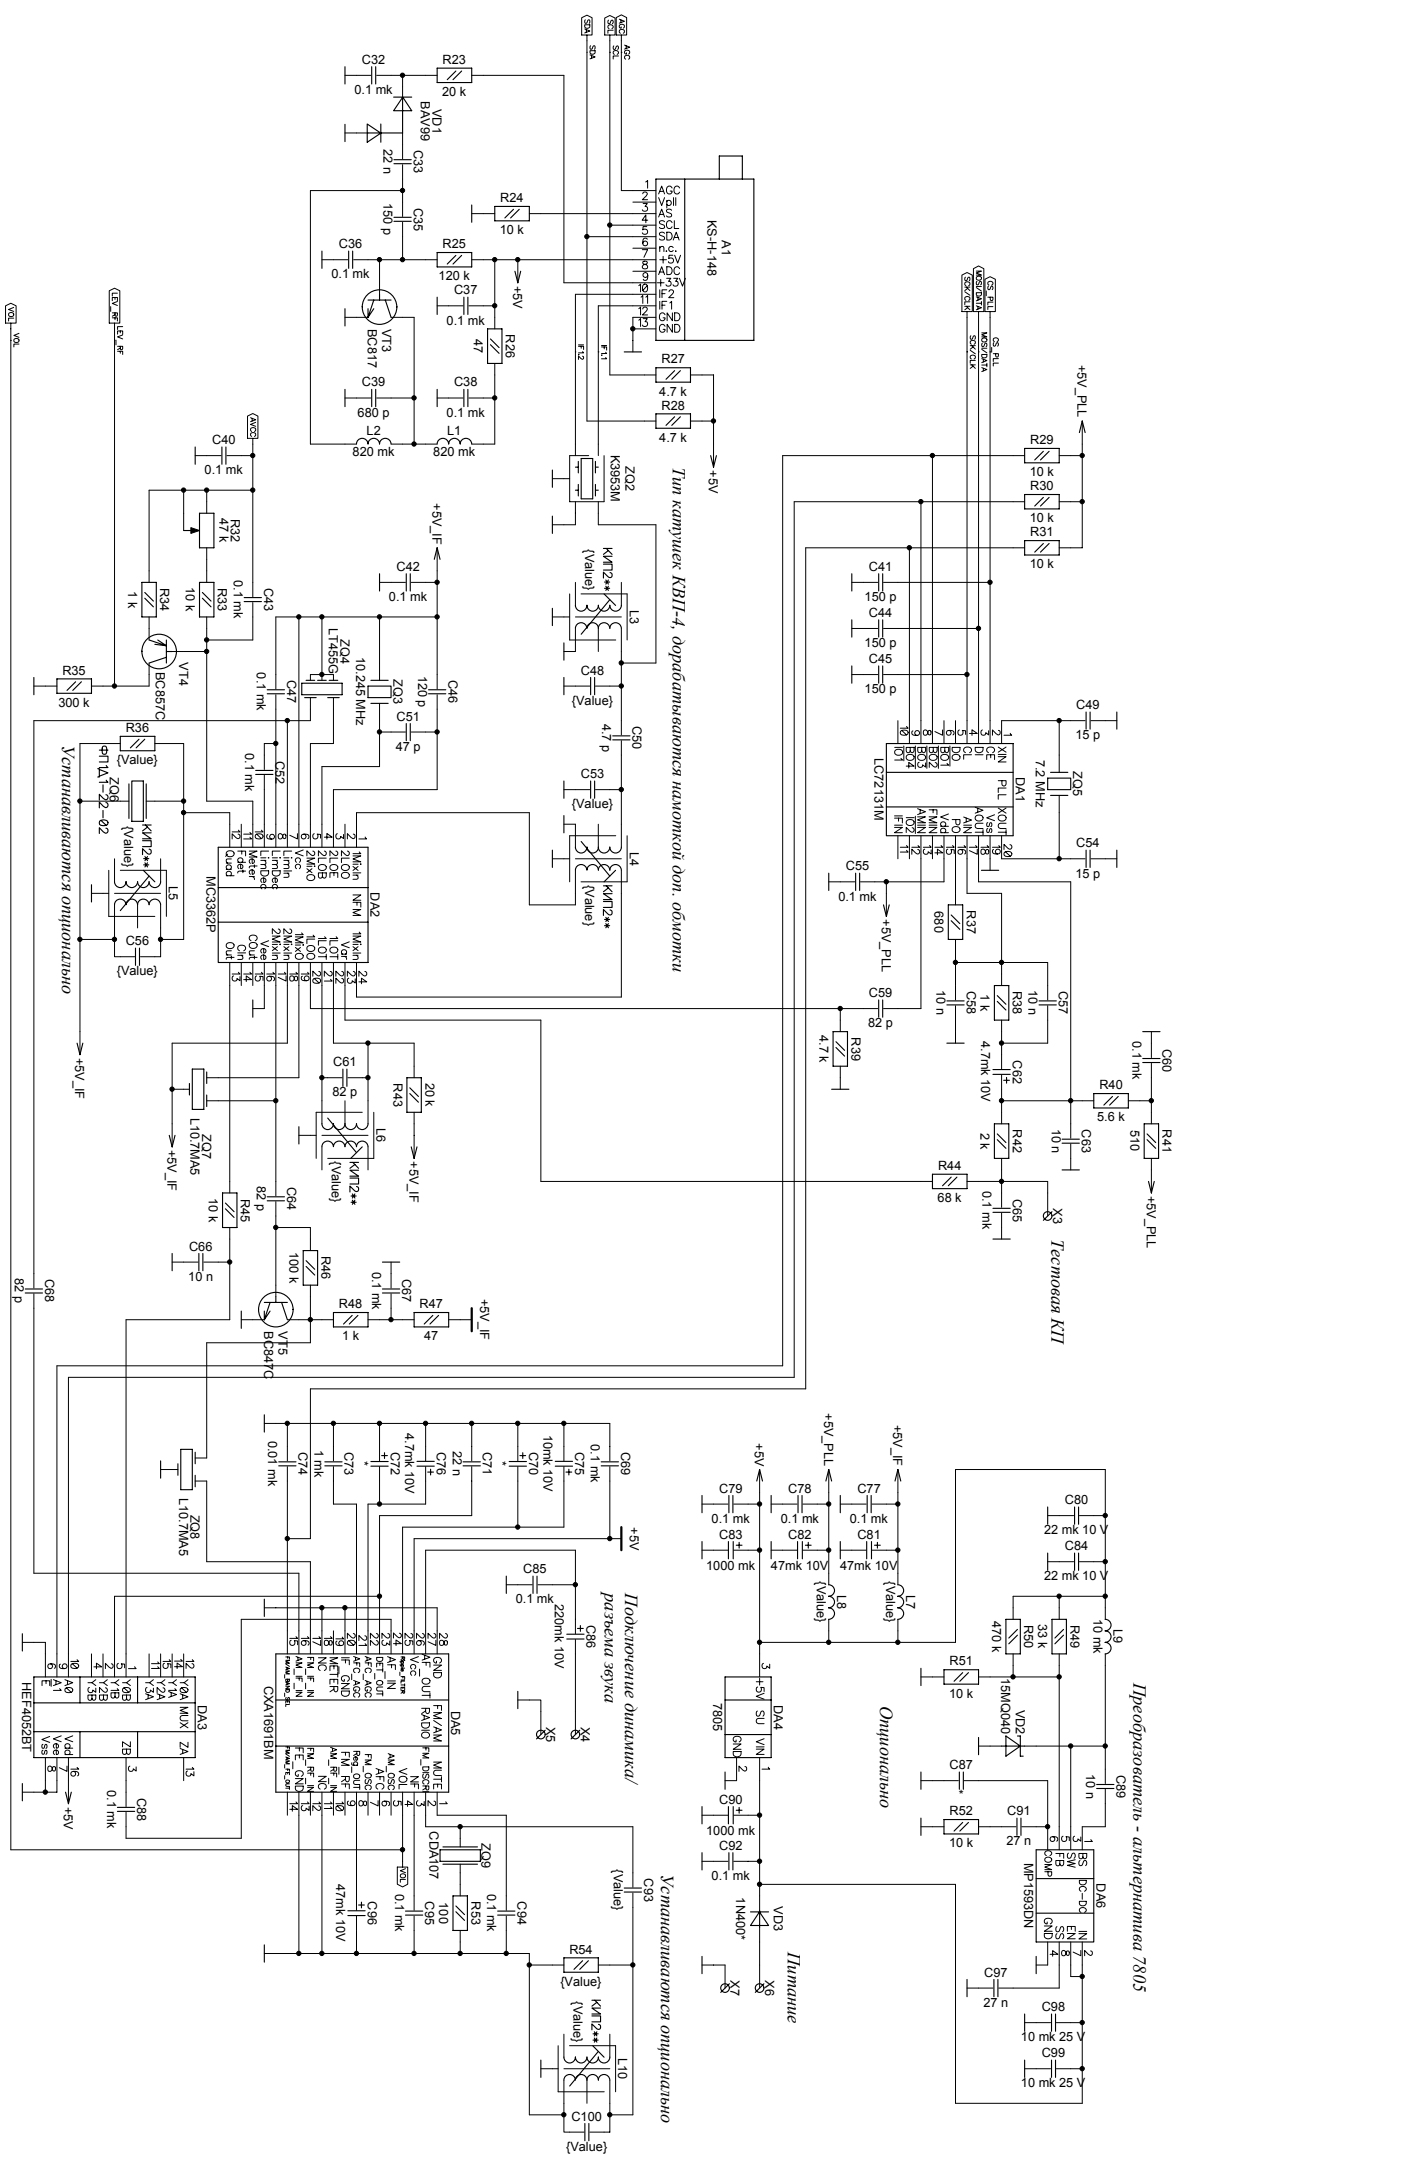

Разъем подключения энкодера

Разъем подключения энкодера

Тип катушек КИЛ-4, обрабатывается намоткой одн. обмотки

Тестовая КИТ

Преобразователь - альтернатива 7805

Питание

Подключение динамика/
разъемы звук

Установка/отключение опционально

Установка/отключение опционально